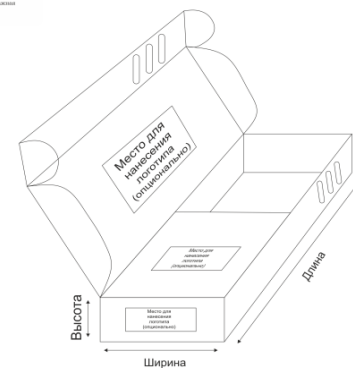

Материалы:
Высококачественный микрогофрокартон,
целлюлозный лайнер с нанесением печати.