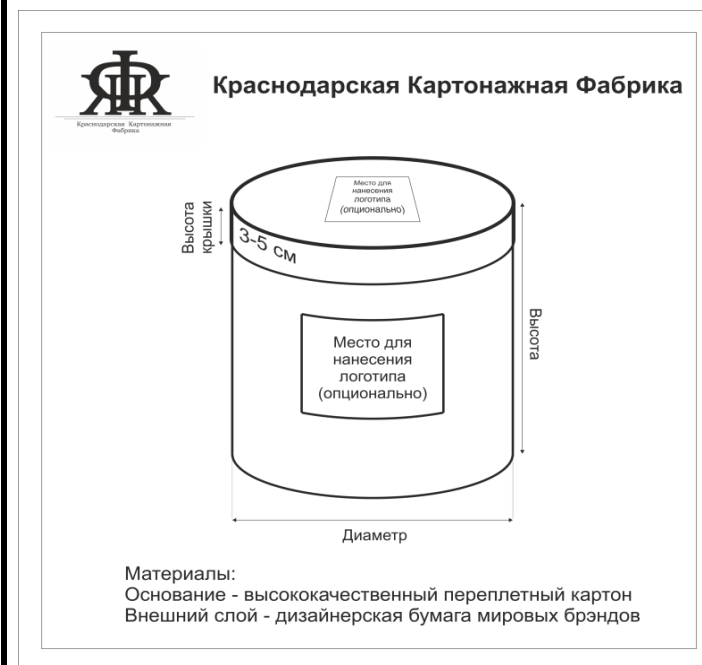

Краснодарская Картонажная Фабрика

krasnodarkarton.ru , e-mail: krasnodarkarton@gmail.com, +7-952-8-665-666 +7-961-854-31-30 +7-918-072-74-33

Прайс лист на изготовление упаковки для цветов от 20.02.2017

Круглые коробки из дизайнерской бумаги

Диаметр	Высота	Цена			Тиснение		Люверсы	Цветная печать
		Менее 10 шт.	10-100 шт.	>100шт	Приладка	Оттиск		
13	10	250	230	200	500 р.	15 р/шт	15 р/шт	50 р/шт
	15	270	250	240				
	20	290	270	250				
15	10	270	250	230				
	15	290	270	250				
	20	320	300	270				
18	10	290	270	250				
	15	320	300	280				
	20	340	320	290				
20	15	350	330	310				
	20	370	350	320				
	25	390	370	350				
22	15	370	350	330				
	20	380	360	340				
	25	390	370	350				
25	20	390	370	350				
	25	410	390	370				
	30	420	400	380				
28	20	400	380	360				
	25	420	400	380				
	30	430	410	390				
30	20	410	390	370				
	25	420	400	380				
	30	440	415	400				
36	20	460	440	420				
	25	500	480	460				
	30	540	520	500